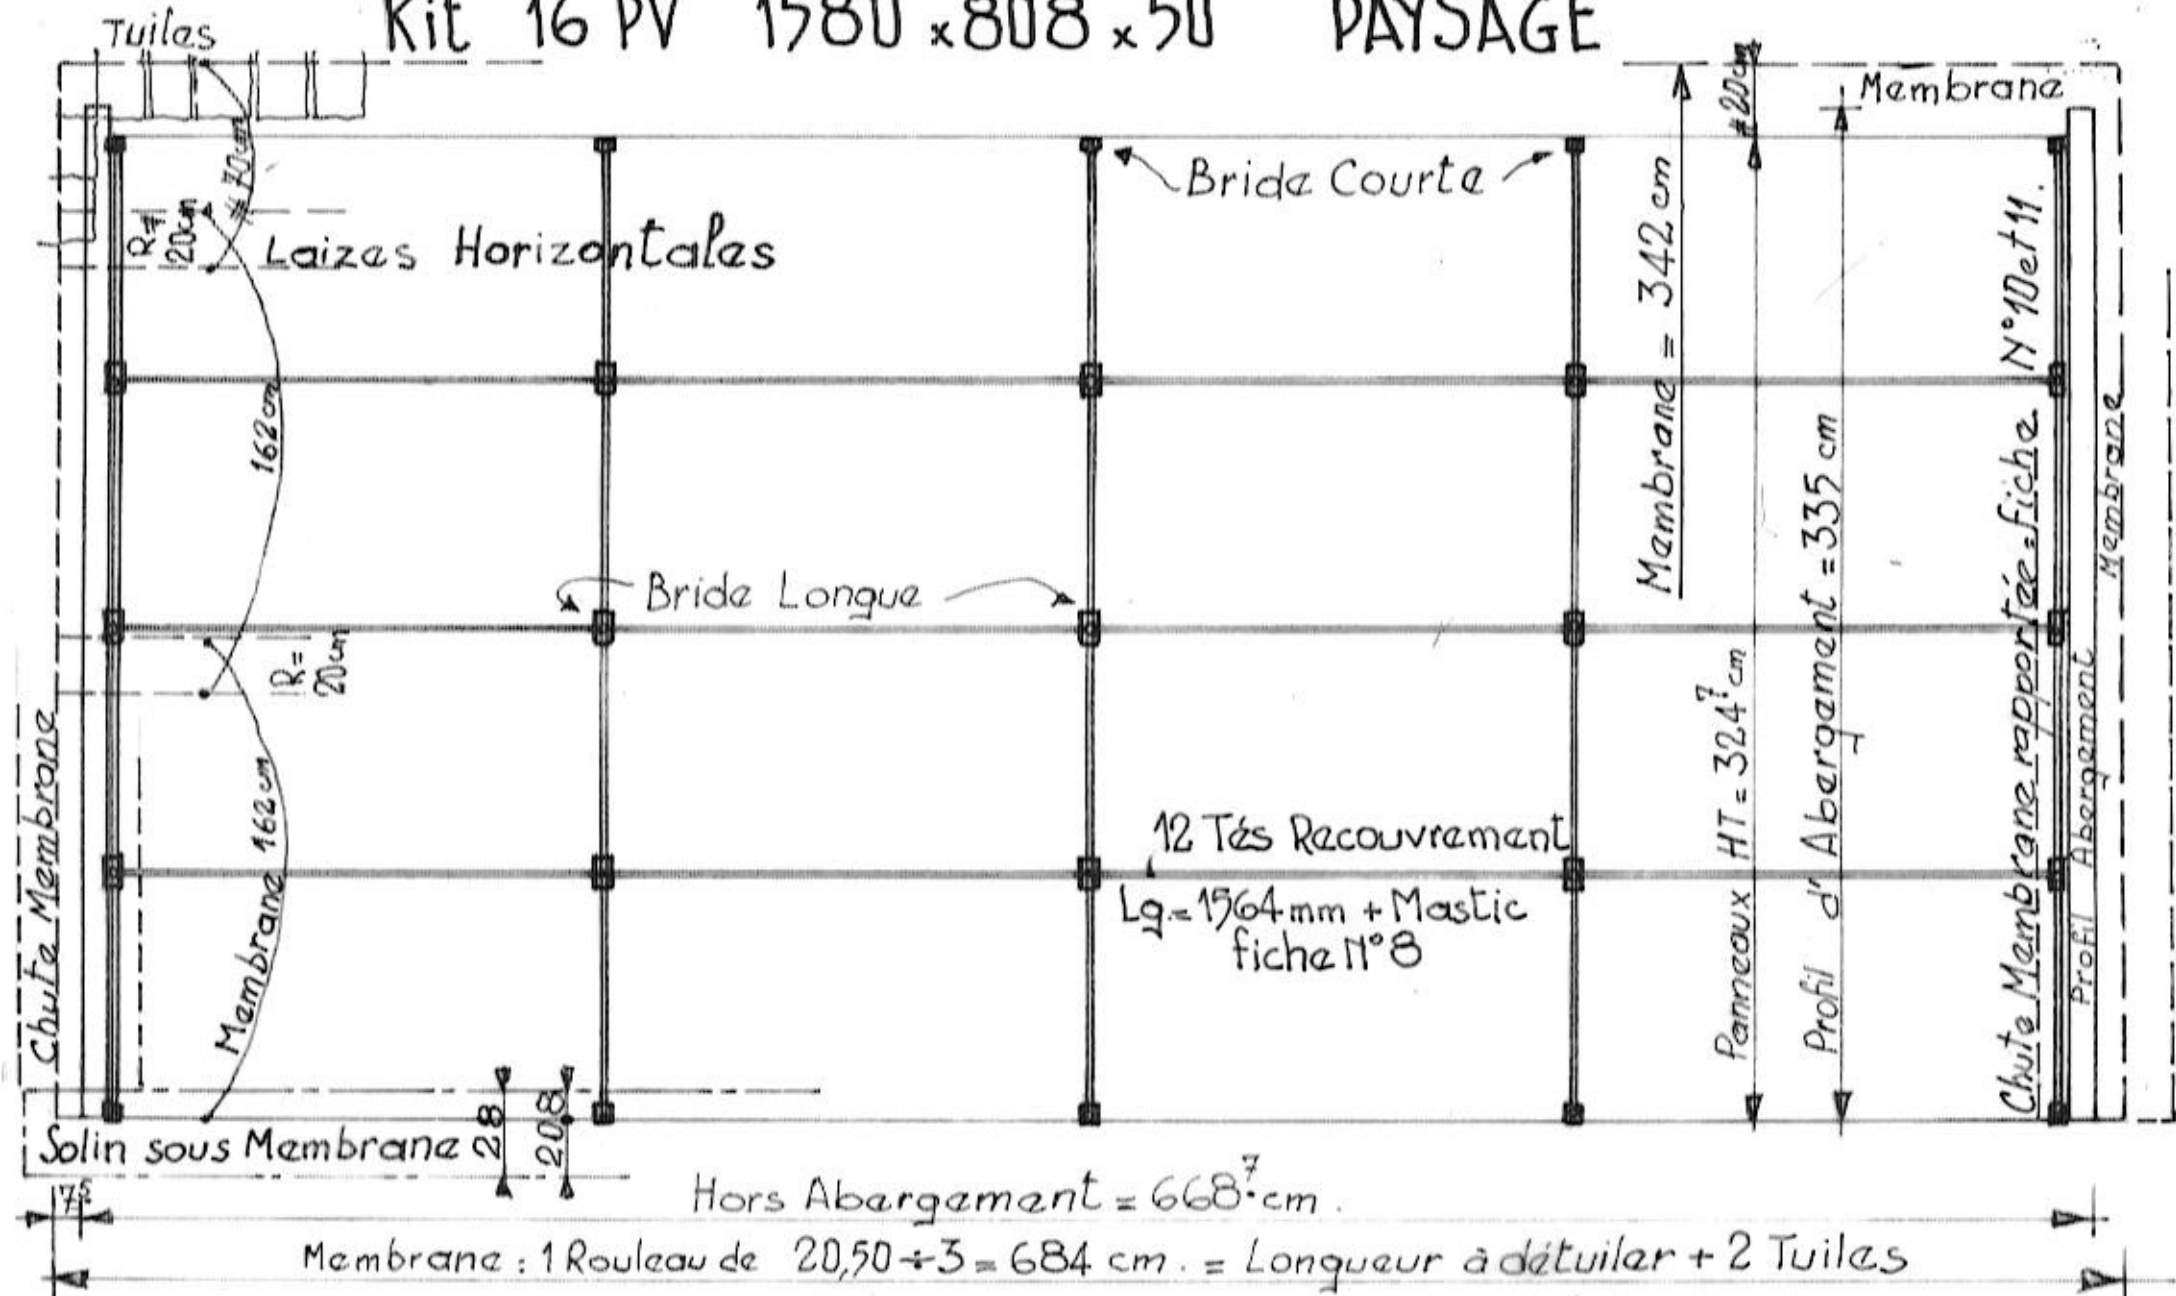

Kit 16 PV 1580 x 808 x 50 PAYSAGE

- 5 Rails Support $L = 325 \text{ cm}$ - 2 Profil d'Abargement $L = 335 \text{ cm}$ - 5 Insert-Butée Bosse + Bride Courte
- 15 Insert Coulissant + Bride Longue - 5 Insert Coulissant + Bride Courte - 10 Entretoise PVC
- 50 Vis + Rondelle EPDM - 2 Solin de $5,00 \text{ m} \times 28 \text{ cm}$ large. Brique - 1 Rouleau Membrane Frontlit de $20,50 \text{ m}$.
- 4 Cartouche MS Polymère - 1 Primaire - 1 Gabarit Paysage.