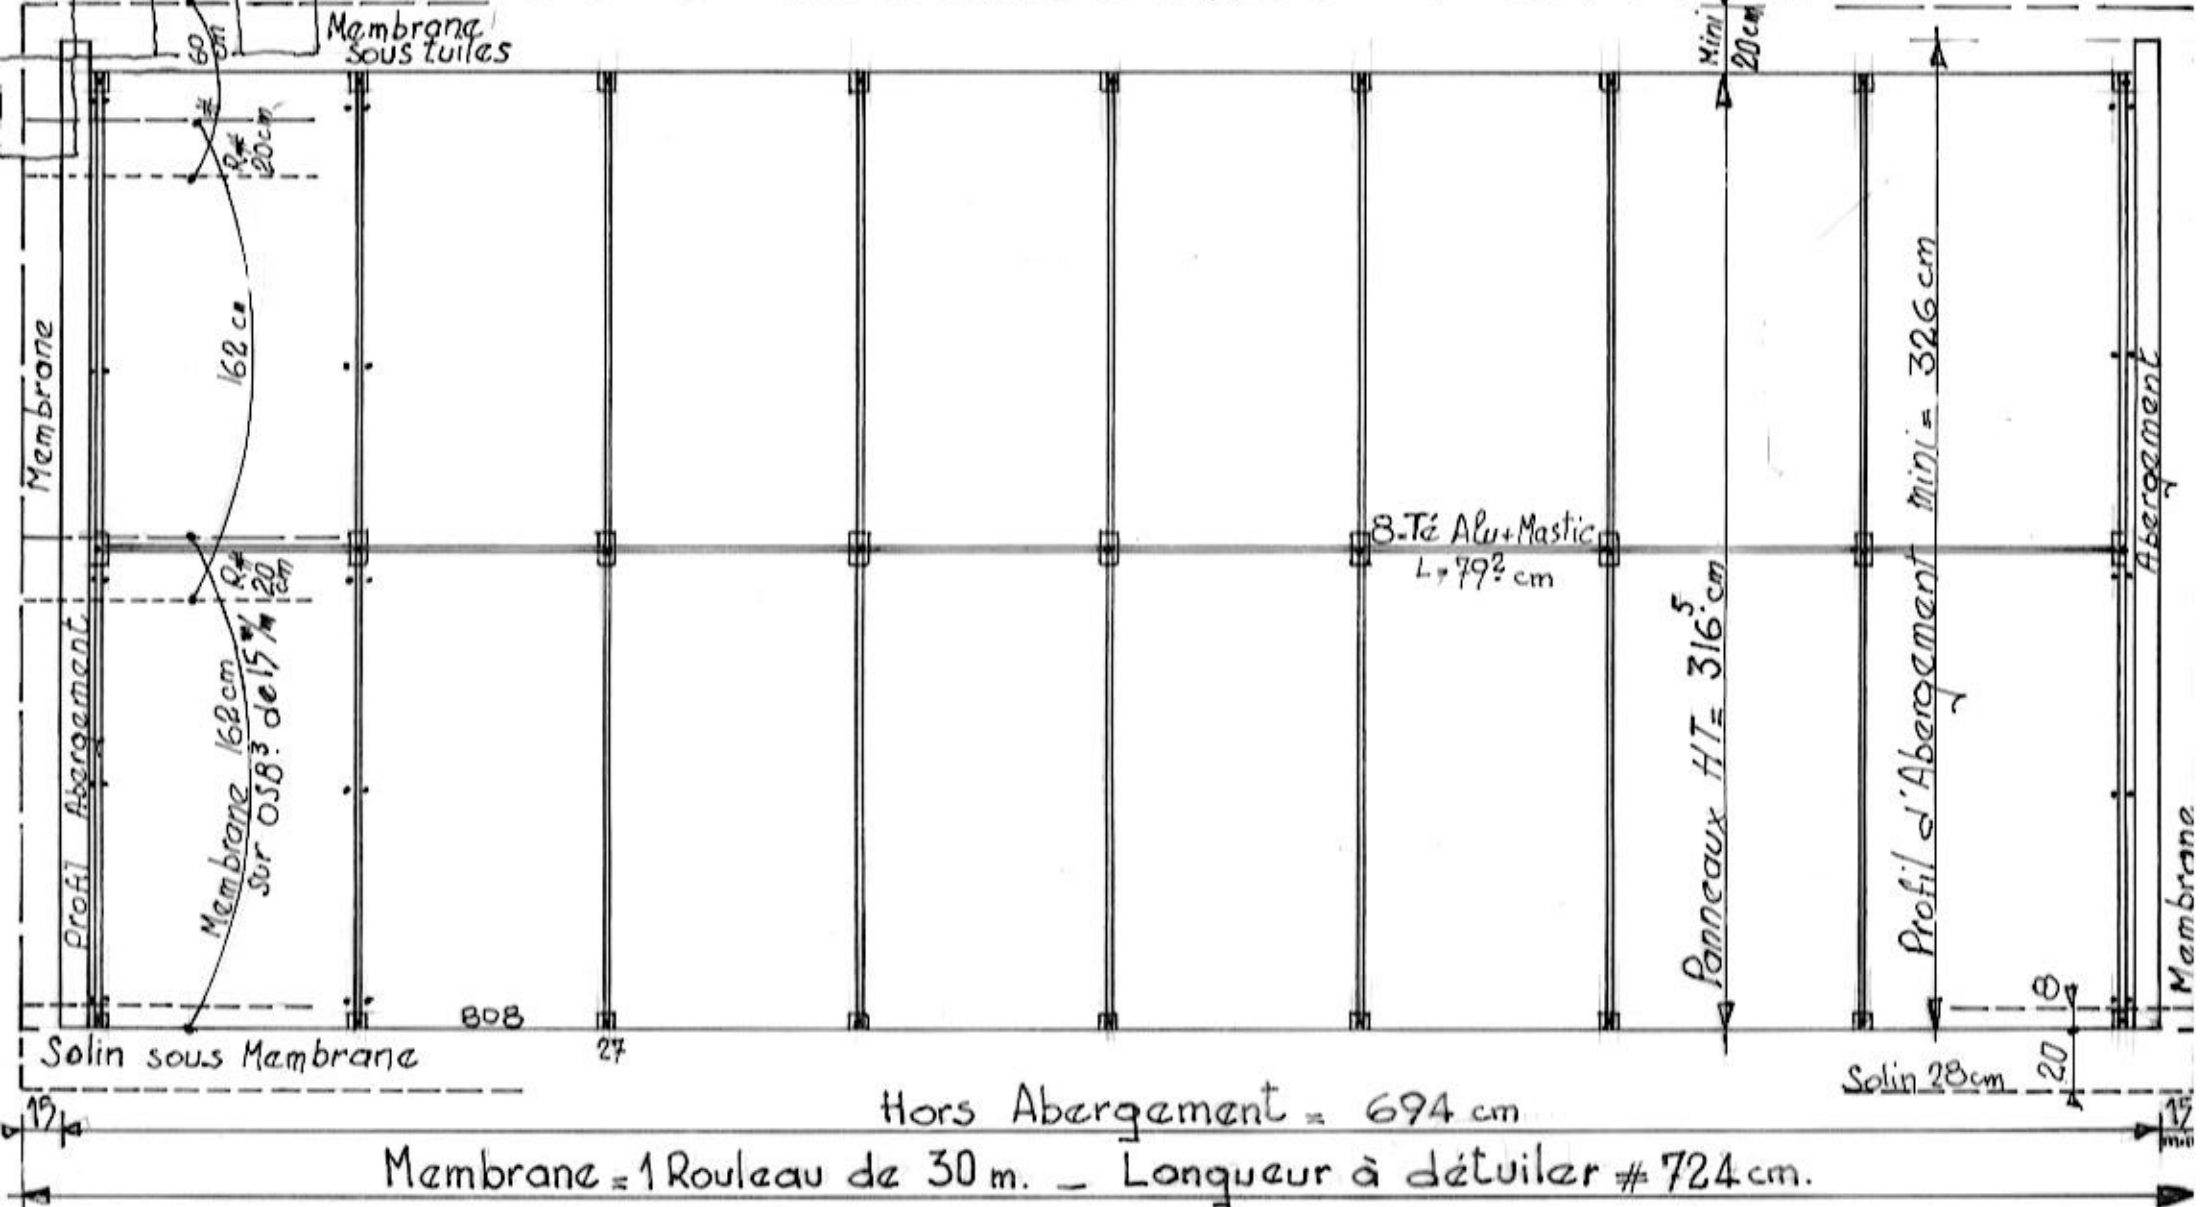

Tuiles

Kit 16 PV 1580x808x50 PORTRAIT

Hors Abergement = 694 cm

Membrane = 1 Rouleau de 30 m. - Longueur à détuiler # 724 cm.

- 9: Rail Support L=317cm - 2: Profil Abergement L=326cm - 9: Insert-Butée Basse+Bride Courte
- 9: Insert Coulissant+Bride Longue - 5: Insert Coulissant+Bride Courte - 6: Entretoise PVC
- 100: Vis+Rondelle EPDM - 2: Solin de 5,00 m. x 28cm large Brique - 1 Rouleau Membrane Frontlit de 30m. Long. - 3 Cartouche MS Polymère - 1 Primaire - 8: Té Recouvrement - 1 Gabarit Portrait.